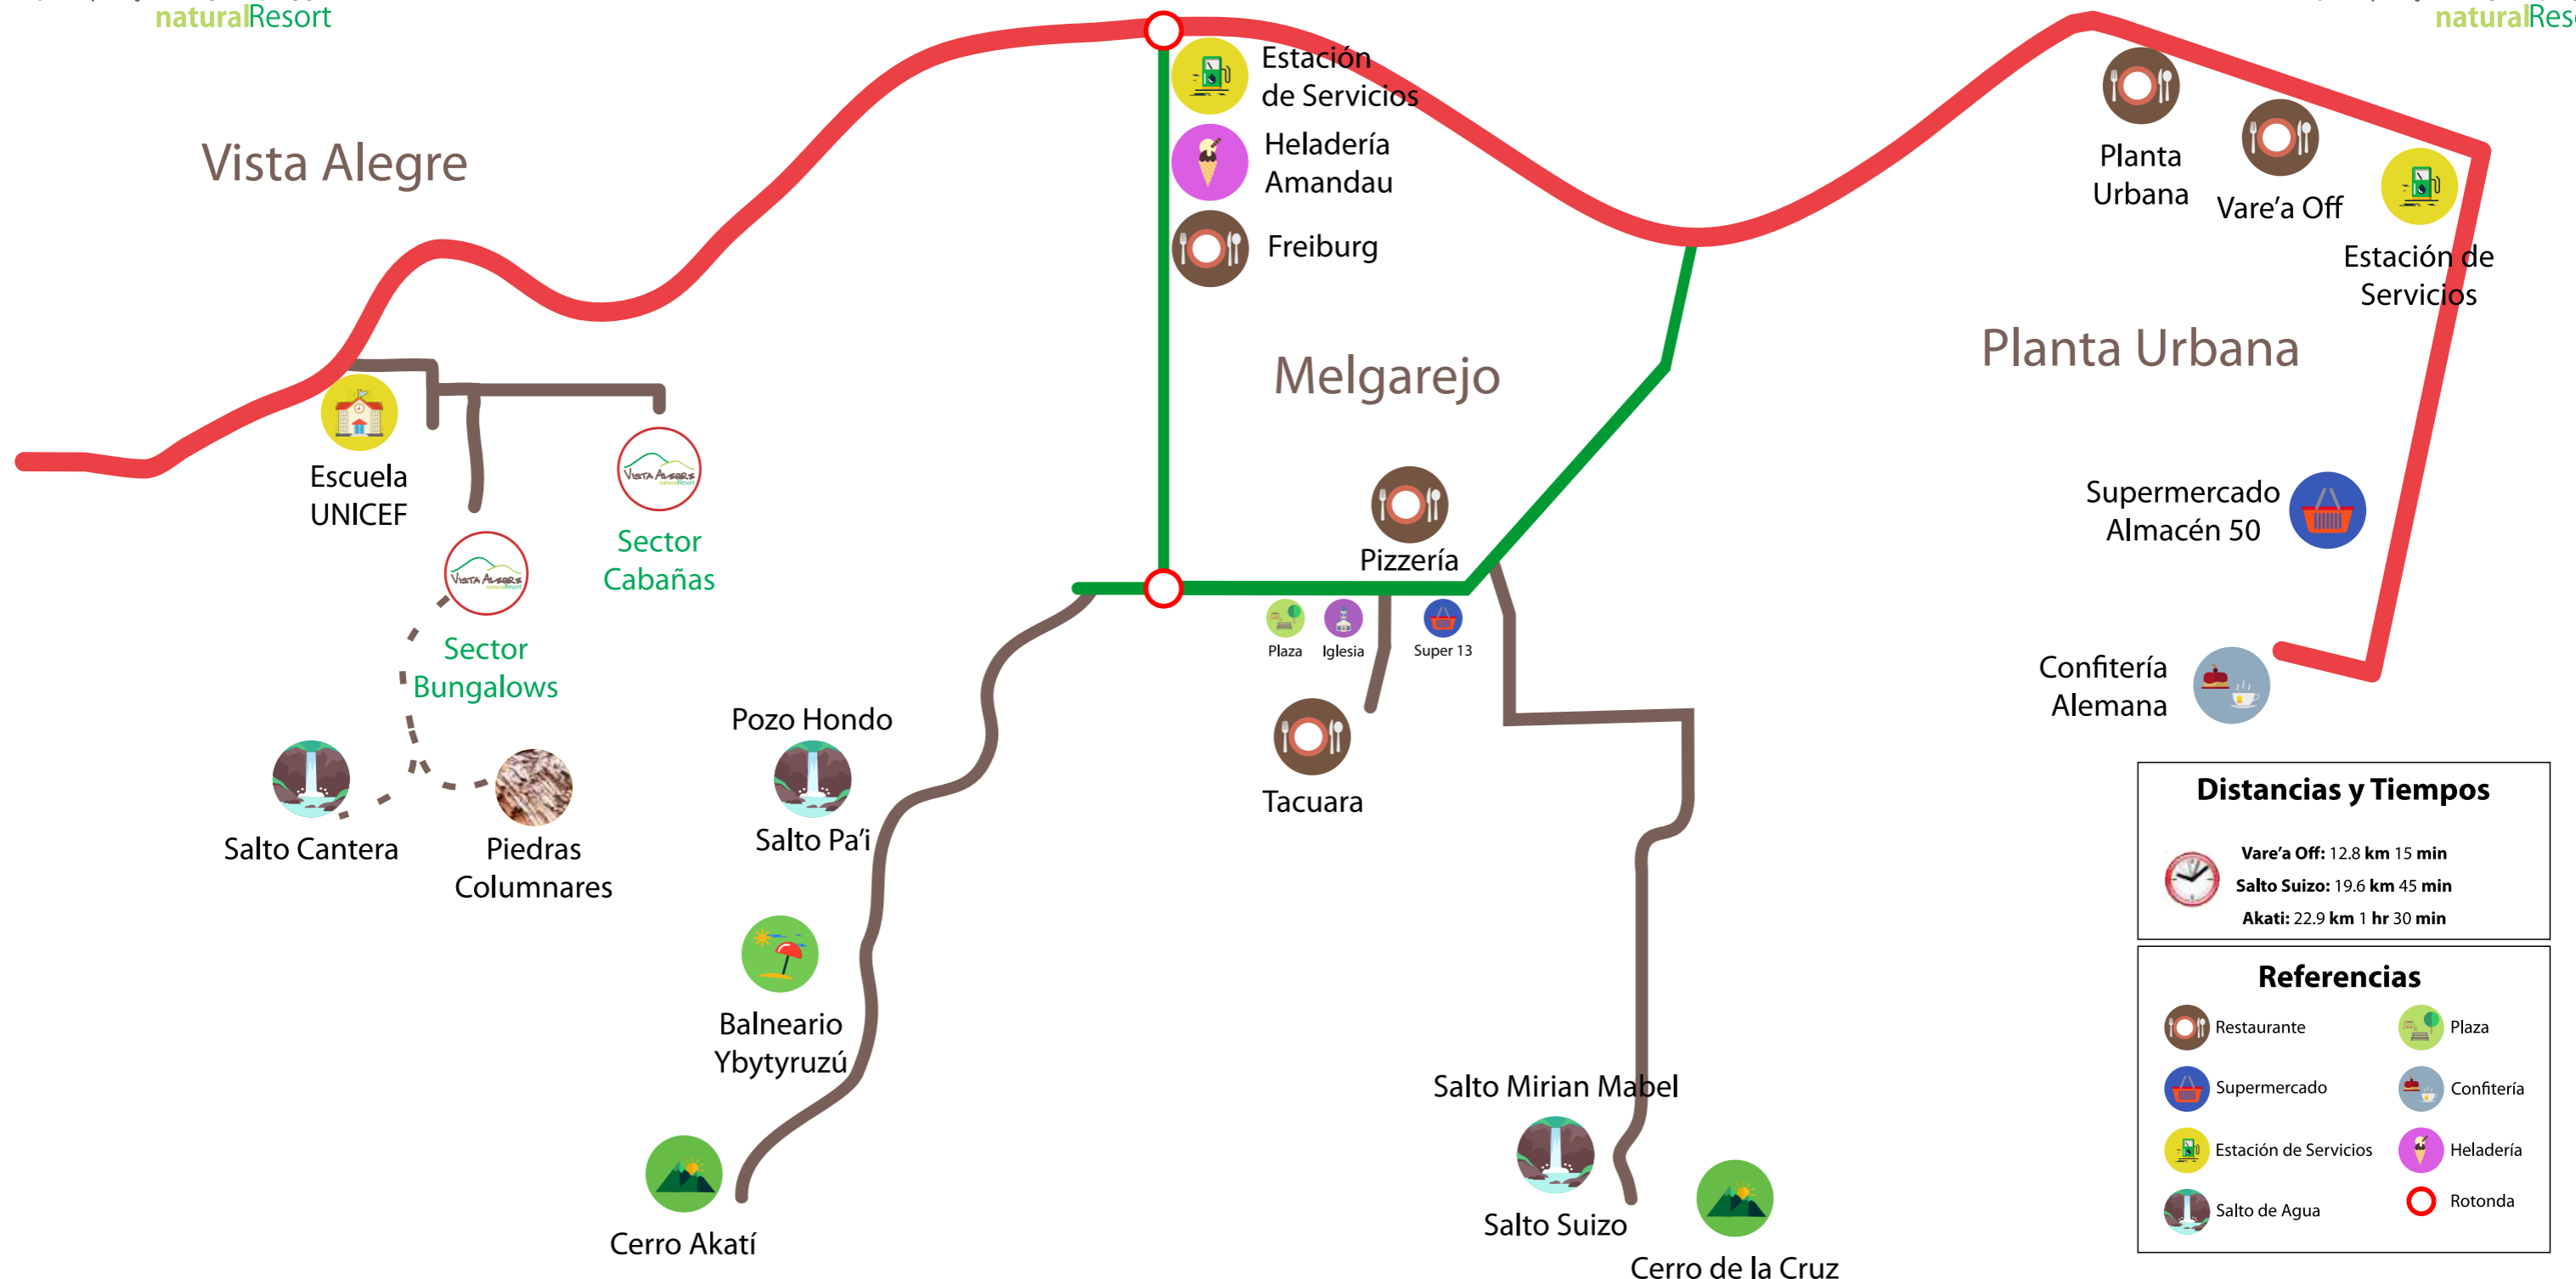

# Mapa Turístico - Independencia

**Distancias y Tiempos**

	Vare'a Off: 12.8 km 15 min
	Salto Suizo: 19.6 km 45 min
	Akati: 22.9 km 1 hr 30 min

**Referencias**

	Restaurante		Plaza
	Supermercado		Confitería
	Estación de Servicios		Heladería
	Salto de Agua		Rotonda

Salto Cantera

Mirador Akatí

Salto Pa'i

Pozo Hondo

Salto Mirian Mabel

Salto Suizo